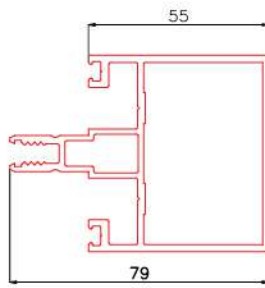

28785

23062

206439

23565

13681

Available Colour : 9016 - 1015 - 1019 - 8080 - Wooden Colour Alzamil - M/F

Curtain Wall

E3101