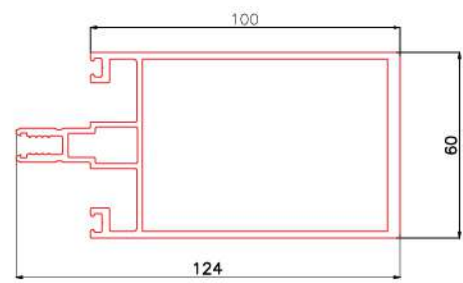

Curtain Wall

E3103

Available Colour : 9016 - 1015 - 1019 - 8080 - Wooden Colour Alzamil - M/F