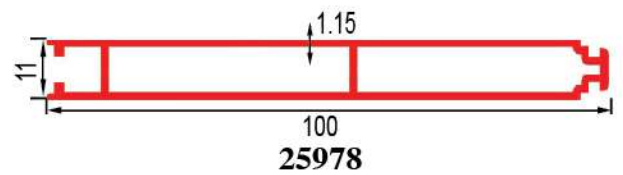

45 Series

Available Colour : 9016 - 1015 - 1019 - 8080 - Wooden Colour Alzamil - M/F

45 Series

E1200

E1201

E1203

E1236

E1221