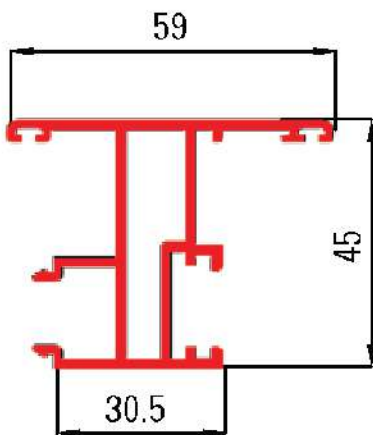

45 Series

Available Colour : 9016 - 1015 - 1019 - 8080 - Wooden Colour Alzamil - M/F

45 Series

E1200

E1201

E1203

E1236

E1221