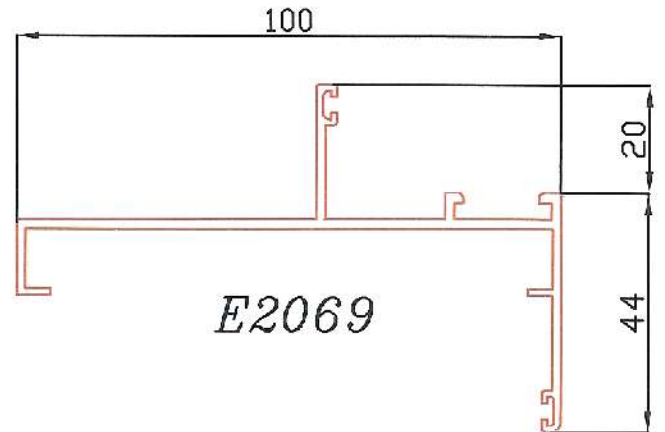

100 Sliding Series

E2069

Available Colour : 9016 - 1015 - 1019 - 8080 - Wooden Colour Alzamil - M/F